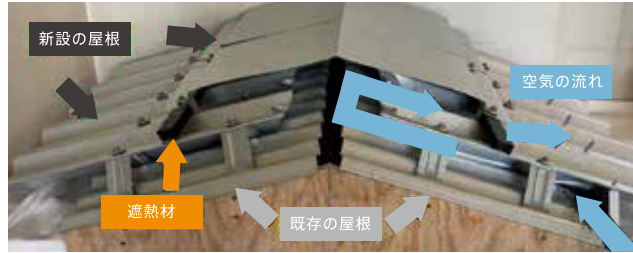

工場内の乾燥炉

炉内: 乾燥用のエネルギー削減
炉外: 工場内の冷房費削減

プレハブの実験室、事務所

プレハブの内側に全面貼付けで冷房費50%減
—測定器の温度保証も達成!!

鉄骨用

電食防止処理
厚さ: 0.2mm

不燃認定品

電食防止処理
厚さ: 0.2mm

オフホワイト・内装用

電食防止処理
厚さ: 0.1mm

内装用としてはベージュ、グリーン、ブルー、シルバーも有ります。

*1 熱の移動は伝導、対流、輻射の3種類です。

この中の輻射熱の正体は電磁波ですが、物質に吸収されると熱となって物体の温度を上昇させます。(途中の空気はほとんど暖めません。)

アルミ純度99%を使用した最大7層構造で、輻射熱を98%反射する。厚さは0.1mm～と超薄型を実現しており、施工が比較的容易。上記の代表例のように対象物に直接貼付けることで、夏も冬も省エネ効果を発揮します。塗料と異なり、塗装を重ねる必要もないため、工期も比較的短い。断熱材と異なり、超薄型で高い遮熱性や保温性を保つ。

省エネ・創エネ・コスト削減のことなら
何でもお気軽にご相談ください

セイフル株式会社

埼玉県深谷市上野台2423-6
TEL:048-572-2442 FAX:048-572-6840
担当: 後関・棚澤(ごかん・たなざわ) www.safulle.co.jp

「ラップ工法」こんなに凄いことも出来ます →冷房費50%削減!!

既存の屋根の塗装も保護しますので30年間メンテフリー

[ラップ工法]施工済の実際の屋根

ラップ工法による暑さ対策
左図のように既存の屋根の上に新設の屋根(内側に遮熱材を貼付け)を追加することにより、空気の流れが出来るので、遮熱性能がより高くなります。

まずは「小さなところ」から試してみることも可能です。

メットキャップ

被せるだけです
酷暑の中での外回り作業を
楽にします

エアコン室外機の省エネ対策

エアコン室外機に日除けや囲いを付けたりしますが、それらが無くても遮熱材を貼付けることによりエアコンの効きが格段に向上します。