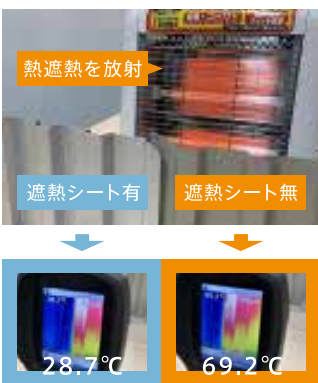

オフホワイト・内装用

電食防止処理
厚さ: 0.1mm

内装用としてはベージュ、グリーン、ブルー、シルバーも有ります。

*1 熱の移動は伝導、対流、輻射の3種類です。

この中の輻射熱の正体は電磁波ですが、物質に吸収されると熱となって物体の温度を上昇させます。(途中の空気はほとんど暖めません。)

アルミ純度99%を使用した最大7層構造で、輻射熱を98%反射する。厚さは0.1mm～と超薄型を実現しており、施工が比較的容易。上記の代表例のように対象物に直接貼付けることで、夏も冬も省エネ効果を発揮します。塗料と異なり、塗装を重ねる必要もないため、工期も比較的短い。断熱材と異なり、超薄型で高い遮熱性や保温性を保つ。

ラップ工法による暑さ対策
左図のように既存の屋根の上に新設の屋根(内側に遮熱材を貼付け)を追加することにより、空気の流れが出来るので、遮熱性能がより高くなります。

まずは「小さなところ」から試してみることも可能です。

メットキャップ

被せるだけです
酷暑の中での外回り作業を
楽にします

エアコン室外機の省エネ対策

エアコン室外機に日除けや囲いを付けたりしますが、それらが無くても遮熱材を貼付けることによりエアコンの効きが格段に向上します。

物置の暑さ対策

気温26°C時の屋根の温度を49.6°C→29.0°Cと20.6°C下げることが出来ました。これは、内部酥油品の品質低下防止にも繋がります。

まずは「特殊遮熱シート体感」を試してみることも可能です。暑さ低減体感サービス実施中!!

セイフル本社にて特殊遮断シートの効果を体感することが可能です。(左図はその一部です)また、熱に関する基礎知識も学習できます。

所要時間: 30分~1時間

セイフルがお伺いすることも可能です。その際は実際の乾燥機等に貼付けて効果の確認も可能です。

セイフルの作業場の天井には特殊遮熱シートが敷き詰められていますので、涼しさを実感できます。ご来場をお待ちしております。

お客様お問い合わせ記入欄

内容に関して、ご興味がありましたら下記をご記入の上 FAXして頂くか、お電話にてお問い合わせ下さい。

- セイフル がお伺いして体感サービスを希望する
- セイフル 本社での体感サービスを希望する

TEL:048-572-2442 FAX:048-572-6840