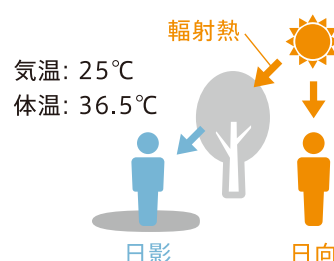

真夏の暑さと省エネ対策

電気代や冬の暖房費節約にも繋がります

左の絵のように木陰が涼しいのは樹木が吸収してくれるからです。

吸収する代わりに反射しても同じ効果が得られますね。それが特殊遮断シートです。

特殊遮熱シートを効果的に使用した代表例 *用途に応じて最適な特殊遮熱シートを選定(防爆工場の屋根に適用できる認定品も有ります)。